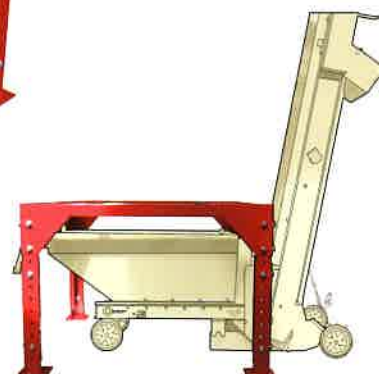

低床タイプも登場！ 用土供給機にピッタリサイズ

FST-1000-S

正面

こちらは6段階での高さ調節が可能
手を入れての紐解き作業も楽々

側面

奥行

パレットを乗せても
十分なスペースが確保されており
フレコンをより安定して
乗せることができます

※ご購入の際は、お手持ちの
供給機ホッパーのサイズを
ご確認ください。

型式	全長 ㎓	全幅 ㎓	全高 ㎓	耐荷重 kg	重量 kg	標準小売価格 (税別)
FST-1000-S	1,010	1,010	700~950	1,200	42.5	85,000

専用パレット
10,800円(税別)

オプション
(各種取り揃えております)

L-200スペーサー
16,000円(税別)

キャスター
8,800円(税別)