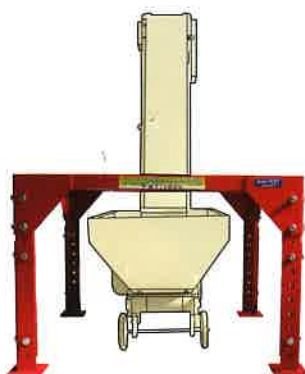

低床タイプも登場！ 用土供給機にピッタリサイズ

FST-1000-S

正面

こちらは6段階での高さ調節が可能
手を入れての紐解き作業も楽々

側面

奥行

パレットを乗せても
十分なスペースが確保されており
フレコンをより安定して
乗せることができます

※ご購入の際は、お手持ちの
供給機ホッパーのサイズを
ご確認ください。

型式	全長 ㎓	全幅 ㎓	全高 ㎓	耐荷重 kg	重量 kg	標準小売価格 (税別)
FST-1000-S	1,010	1,010	700~950	1,200	42.5	85,000

専用パレット
10,800円(税別)

オプション
(各種取り揃えております)

L-200スペーサー
16,000円(税別)

キャスター
8,800円(税別)