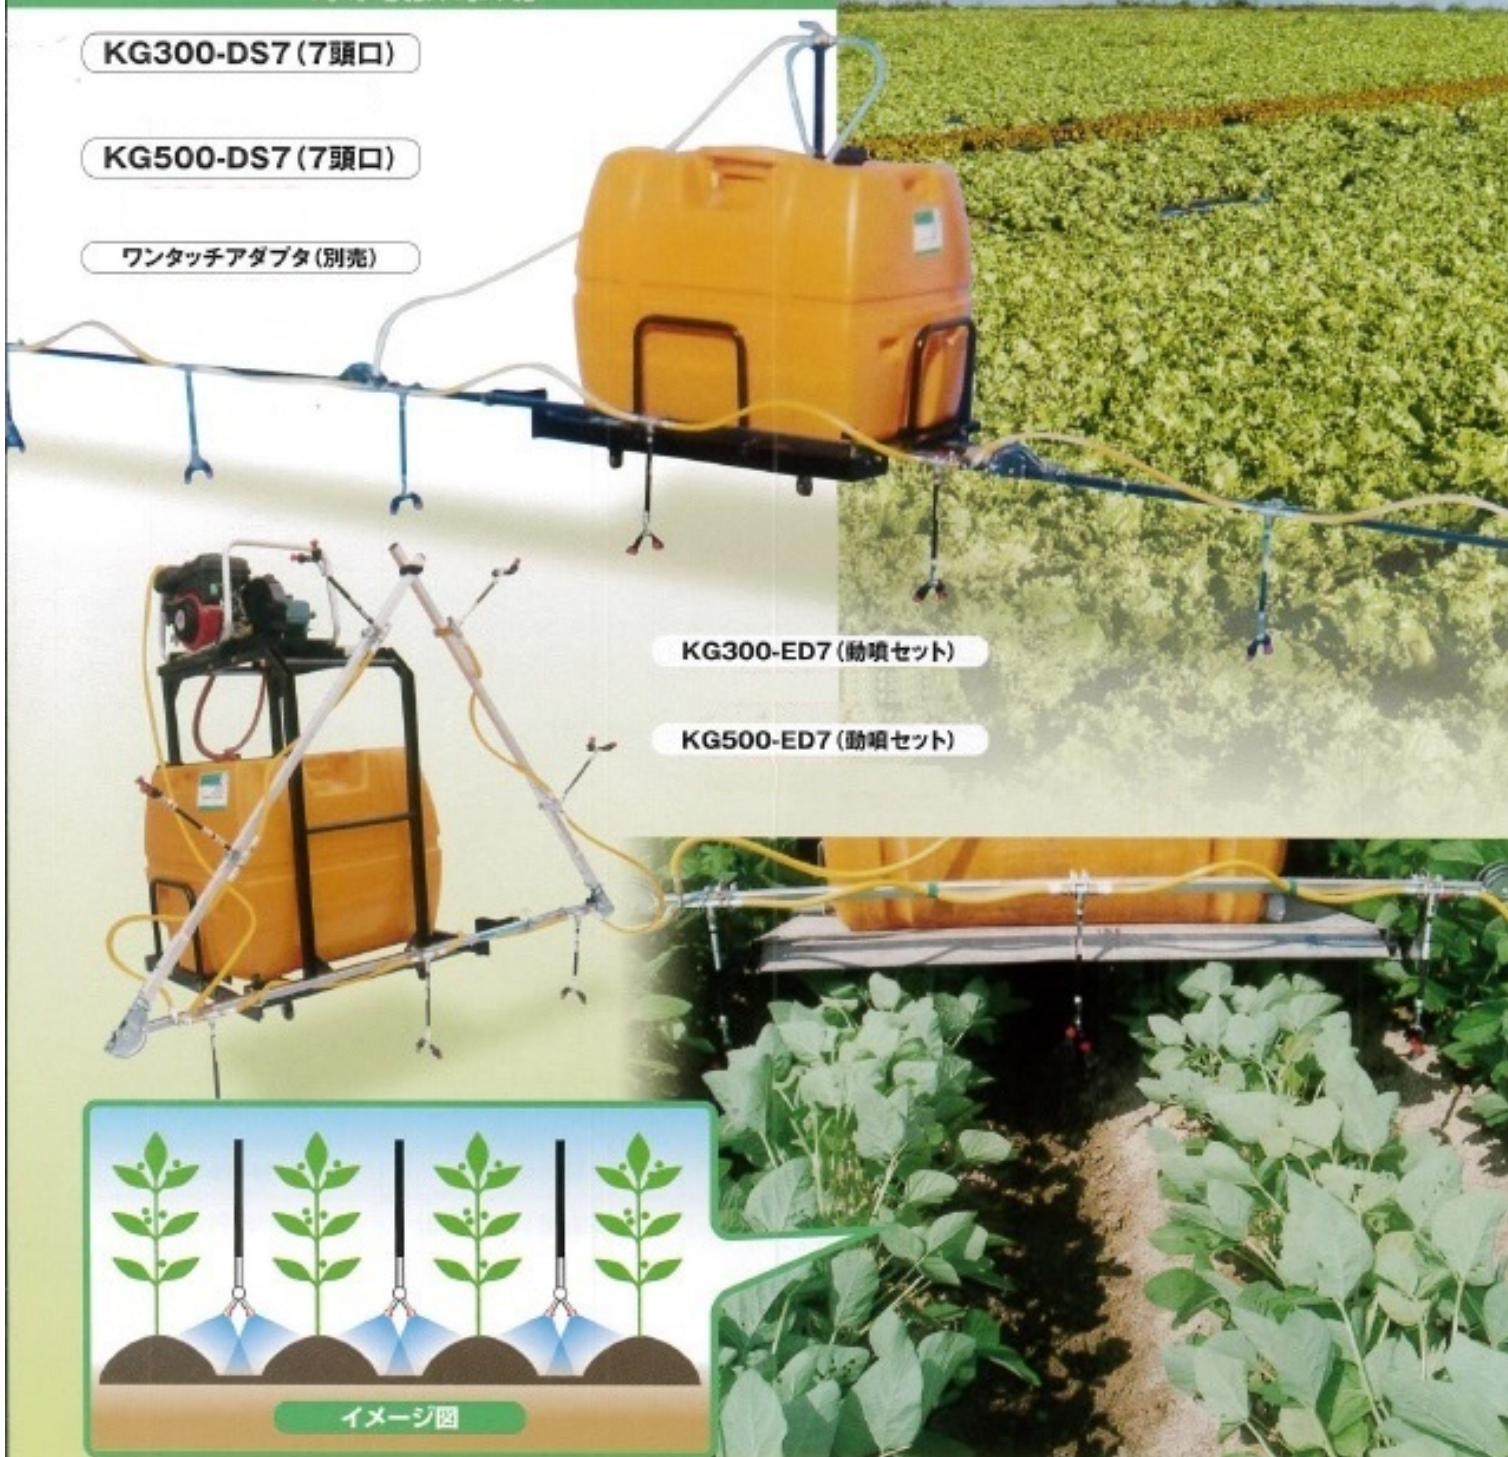

# らくらく サンパー

条間散布用

KG300-DS7 (7頭口)

KG500-DS7 (7頭口)

ワンタッチアダプタ (別売)

KG300-ED7 (動噴セット)

KG500-ED7 (動噴セット)

## 特長

- トラクターに乗って  
除草剤散布作業が出来ます。
- 散布幅が調整出来ます。(70cm~85cm)
- 散布ノズル数が  
7頭口・5頭口・3頭口から選べます。
- 移動時にはブーム(両サイド)を  
折たたみ出来ます。
- 専用機と違い、安価でセット出来ます。

価格は本体価格で表示しています。

イメージ図