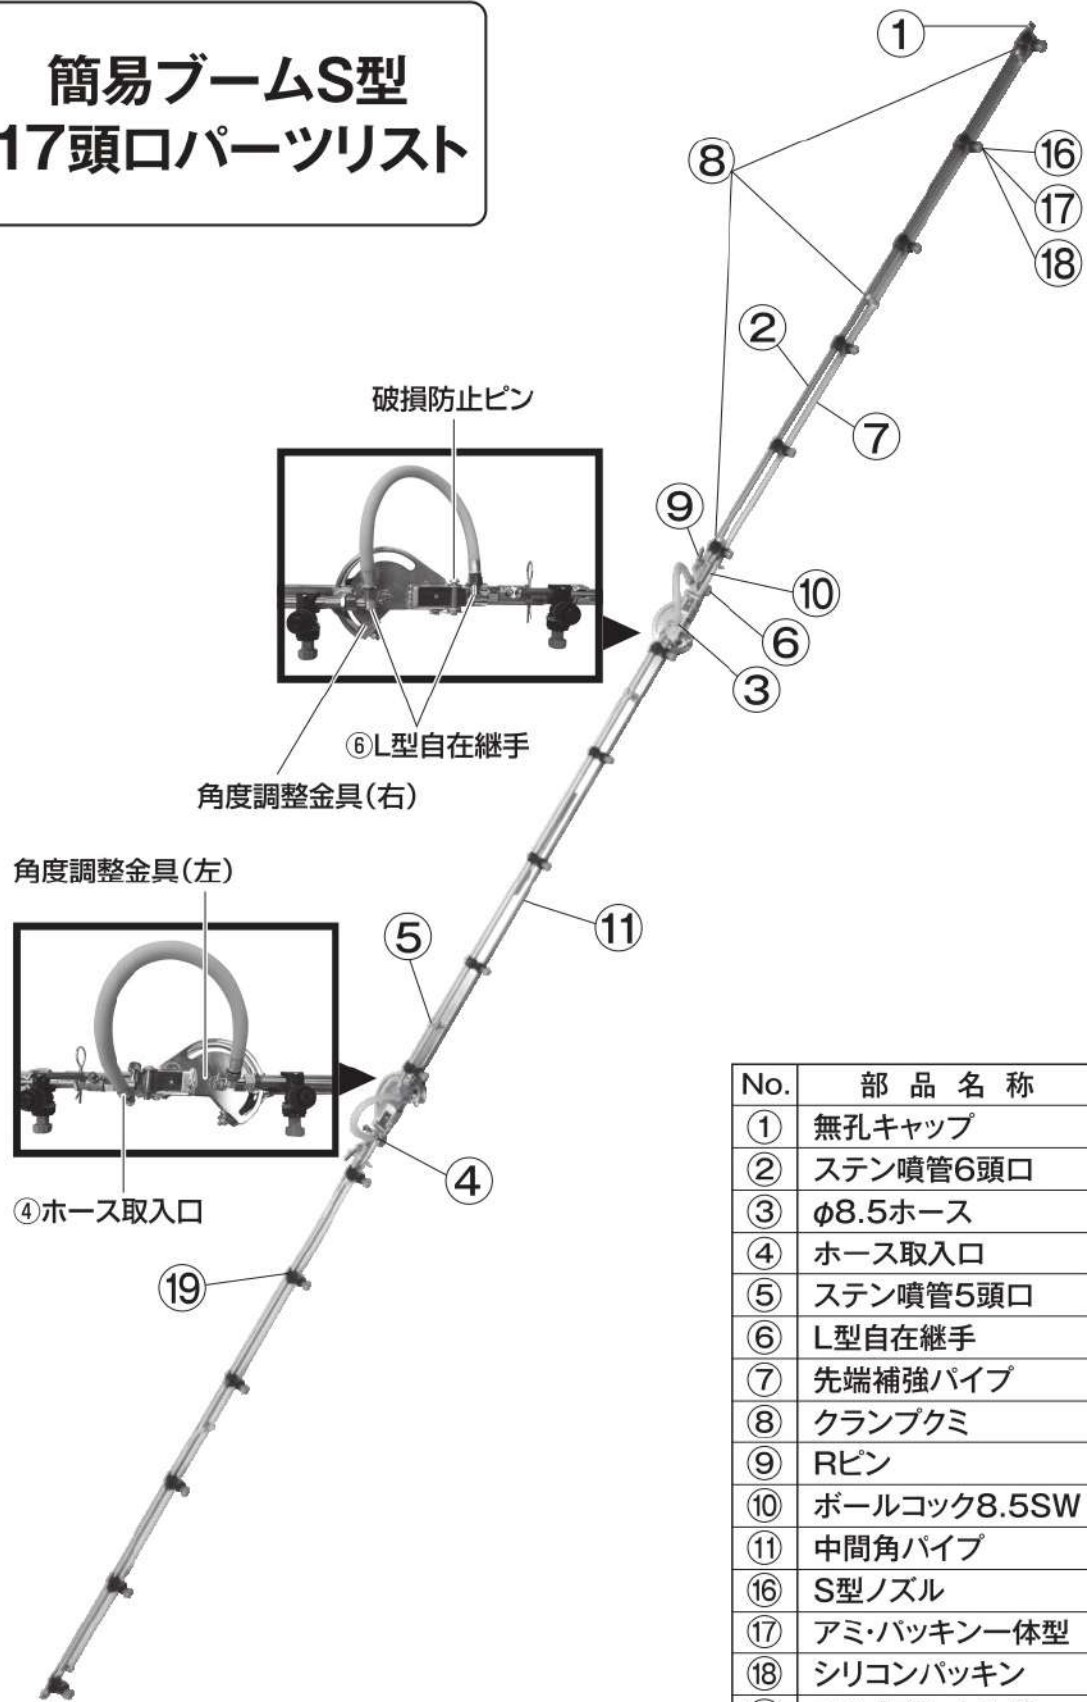

# 簡易ブームS型 17頭口パーツリスト

No.	部品名称
①	無孔キャップ
②	ステン噴管6頭口
③	φ8.5ホース
④	ホース取入口
⑤	ステン噴管5頭口
⑥	L型自在継手
⑦	先端補強パイプ
⑧	クランプクミ
⑨	Rピン
⑩	ボールコック8.5SW
⑪	中間角パイプ
⑬	S型ノズル
⑭	アミ・パッキン一体型
⑮	シリコンパッキン
⑯	S型ノズルホルダー