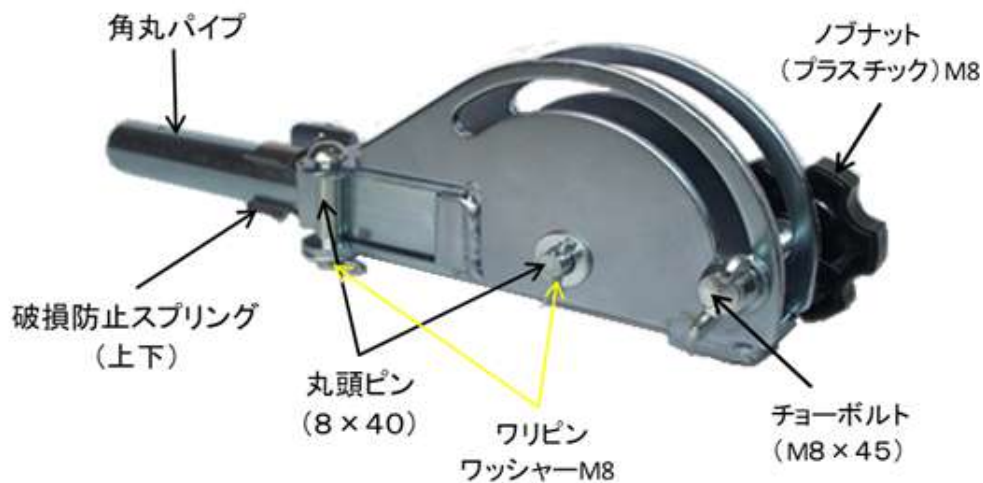

らくらくサンパー用金具

角度調節金具部

※ 参照写真は、本体をセット後、後ろから見て左側の金具部になります。(左・右有り)

(株)ハセガワ