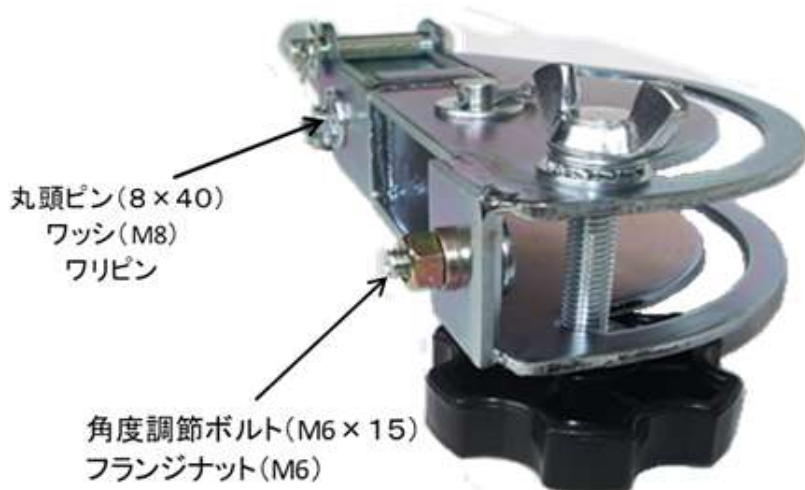

らくらくサンパー用金具

角度調節金具部

※ 参照写真は、本体をセット後、後ろから見て左側の金具部になります。(左・右有り)

(株)ハセガワ