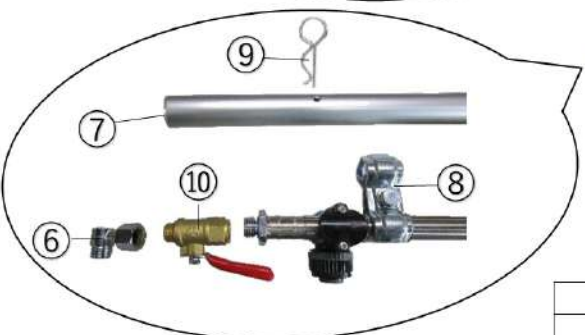

簡易ブーム  
17頭口パーツリスト

※トラクター後方から見た図※

左側ブーム

右側ブーム

NO.	部品名称	NO.	部品名称
①	無孔キャップ	⑩	ボールロックG1/4(Φ8.5mm)
②	ステン噴管6頭口	⑪	中間角パイプ
③	Φ8.5ホース	⑬	S型ノズル
④	ホース取入口	⑭	アミ・パッキン一体型
⑤	ステン噴管5頭口	⑮	シリコンパッキン
⑥	L型自在継手	⑯	S型ノズルホルダー
⑦	先端補強パイプ	⑰	角度調節金具(左)
⑧	クランプクミ	⑱	角度調節金具(右)
⑨	Rピン	⑳	押え金具