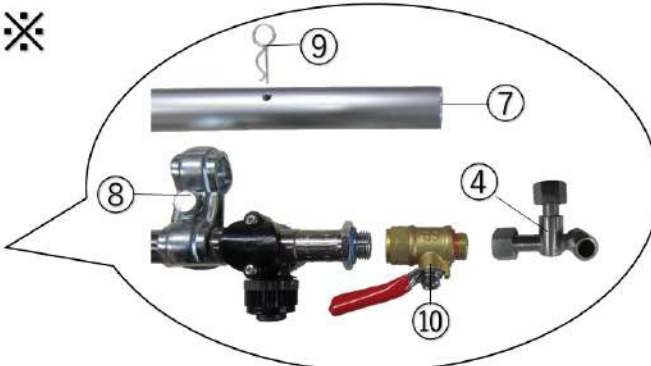

簡易ブーム  
17頭口パーツリスト

※トラクター後方から見た図※

左側ブーム

右側ブーム

NO.	部品名称	NO.	部品名称
①	無孔キャップ	⑩	ボールロックG1/4(Φ8.5mm)
②	ステン噴管6頭口	⑪	中間角パイプ
③	Φ8.5ホース	⑬	S型ノズル
④	ホース取入口	⑭	アミ・パッキン一体型
⑤	ステン噴管5頭口	⑮	シリコンパッキン
⑥	L型自在継手	⑯	S型ノズルホルダー
⑦	先端補強パイプ	⑰	角度調節金具(左)
⑧	クランプクミ	⑱	角度調節金具(右)
⑨	Rピン	⑳	押え金具