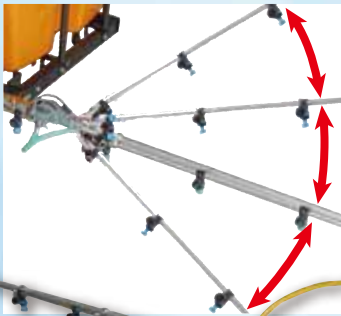

トラクターに乗りながら 簡単に除草剤散布作業

NEW

らくらくガンパー

角度調整機能付き

道路のノリ面から畦まで上下角度を合わせて散布出来ます。(下45°まで)

ブームの破損防止機能付

ダイヤフラム弁&チャッキクミ

KG-300S GR

ポンプ タンク

作業効率の大幅UP

散布幅は約5m!
折り畳みも可能で使い方は自由自在

KG-300SGR

¥286,000 (税込)

- ◆ 簡易ブーム17頭口
- ◆ ダッシュポンプGB13T
- ◆ ローリータンク300ℓ (500ℓ)

KG-500SGR

¥297,000 (税込)

- ◆ キャリー (専用台)
- ◆ コック・ホースセット

BS-300SGR

[整地キャリア]

BT-300SGR

[トラクターダンプ]

ST-300SGR

[ダンプキャリア]

F-300SGR

[ブームフロント仕様]

¥220,000 (税込)

- ◆ 簡易ブーム17頭口
- ◆ ダッシュポンプGB13T
- ◆ ローリータンク300ℓ
- ◆ 取付金具
- ◆ コック・ホースセット

(整地キャリア別売)

BS-300SGR

(トラクターダンプ別売)

BT-300SGR

ワンタッチアダプター