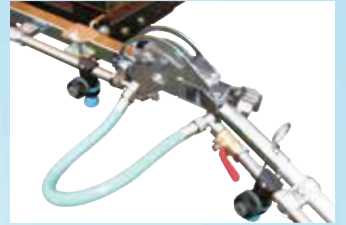

トラクターに乗りながら 簡単に除草剤散布作業

NEW

らくらくガンパー

角度調整機能付き

道路のノリ面から畦まで上下角度を合わせて散布出来ます。(下45°まで)

ブームの破損防止機能付

ダイヤフラム弁&チャッキクミ

KG-300S GR

ポンプ タンク

作業効率の大幅UP

散布幅は約5m!
折り畳みも可能で使い方は自由自在

KG-300SGR

¥286,000 (税込)

- ◆ 簡易ブーム17頭口
- ◆ ダッシュポンプGB13T
- ◆ ローリータンク300ℓ (500ℓ)

KG-500SGR

¥297,000 (税込)

[ブームフロント仕様]

¥220,000 (税込)

- ◆ 簡易ブーム17頭口
- ◆ ダッシュポンプGB13T
- ◆ ローリータンク300ℓ
- ◆ 取付金具
- ◆ コック・ホースセット

(整地キャリア別売)

BS-300SGR

(トラクターダンプ別売)

BT-300SGR

ワンタッチアダプター