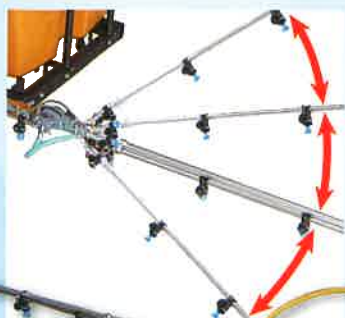

トラクターに乗りながら 簡単に除草剤散布作業

NEW

らくらくサンパー

角度調整機能付き

道路のノリ面から畦まで上下角度を合わせて散布出来ます。(下45°まで)

ブームの破損防止機能付

ダイヤフラム弁&チャッキワミ

KG-300S GR

ポンプ タンク

作業効率の大幅UP

散布幅は約5m!
折り畳みも可能で使い方は自由自在

KG-300SGR

¥302,500(税込)

KG-500SGR

¥313,500(税込)

- ◆ 簡易ブーム17頭口
- ◆ ダッシュポンプGB13T
- ◆ ローリータンク300ℓ(500ℓ)
- ◆ キャリー(専用台)
- ◆ コック・ホースセット

BS-300SGR

[整地キャリア]

BT-300SGR

[トラクターダンプ]

ST-300SGR

[ダンプキャリア]

F-300SGR

[ブームフロント仕様]

¥231,000(税込)

- ◆ 簡易ブーム17頭口
- ◆ ダッシュポンプGB13T
- ◆ ローリータンク300ℓ
- ◆ 取付金具
- ◆ コック・ホースセット

(整地キャリア別売)

BS-300SGR

(トラクターダンプ別売)

BT-300SGR

ワンタッチアダプター

¥69,300(税込)